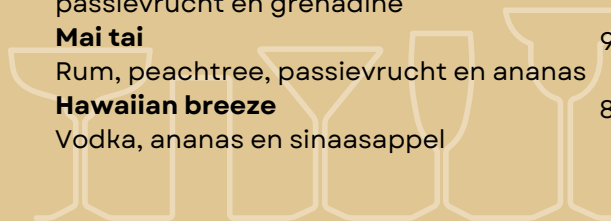

COCKTAILS

CLASSICS

Sex on the beach	9.5
Vodka, peachtree, sinaasappel en cranberry	
Daiquiri strawberry	9.5
Rum, limoen en aardbeipuree	
Gin tonic	8.3
Pink gin tonic	8.9

MOJITO

Mojito	8.7
Rum, suiker, bruiswater, limoen en munt	
Mojito mango / aardbei / passievrucht	9.5
Rum, suiker, bruiswater, limoen en munt	

HEAVY

Gin fizz	9.5
Gin, limoen, suiker en bruiswater	
Hurricane	9.5
Rum, passievrucht, limoen, sinaasappel en ananas	
Moscow mule naturel / mango / aardbei	10.5
Vodka, ginger beer, limoen en suiker	

CREAMY

Mango coconut	9.5
Rum, mangopuree, sinaasappel en kokosmelk	
Piña colada	8.4
Rum, ananas en kokosmelk	

TRENDY

Pornstar martini	9.5
Vodka, passievrucht en vanille	
Espresso martini	9.5
Vodka, koffie en koffielikeur	
Mambo mambo	9.5
Vodka, mangopuree en limoen	
Thank god it's friday	9.5
Gin, tequila, vodka, limoen, sinaasappel, passievrucht en grenadine	
Mai tai	9.5
Rum, peachtree, passievrucht en ananas	
Hawaiian breeze	8.4
Vodka, ananas en sinaasappel